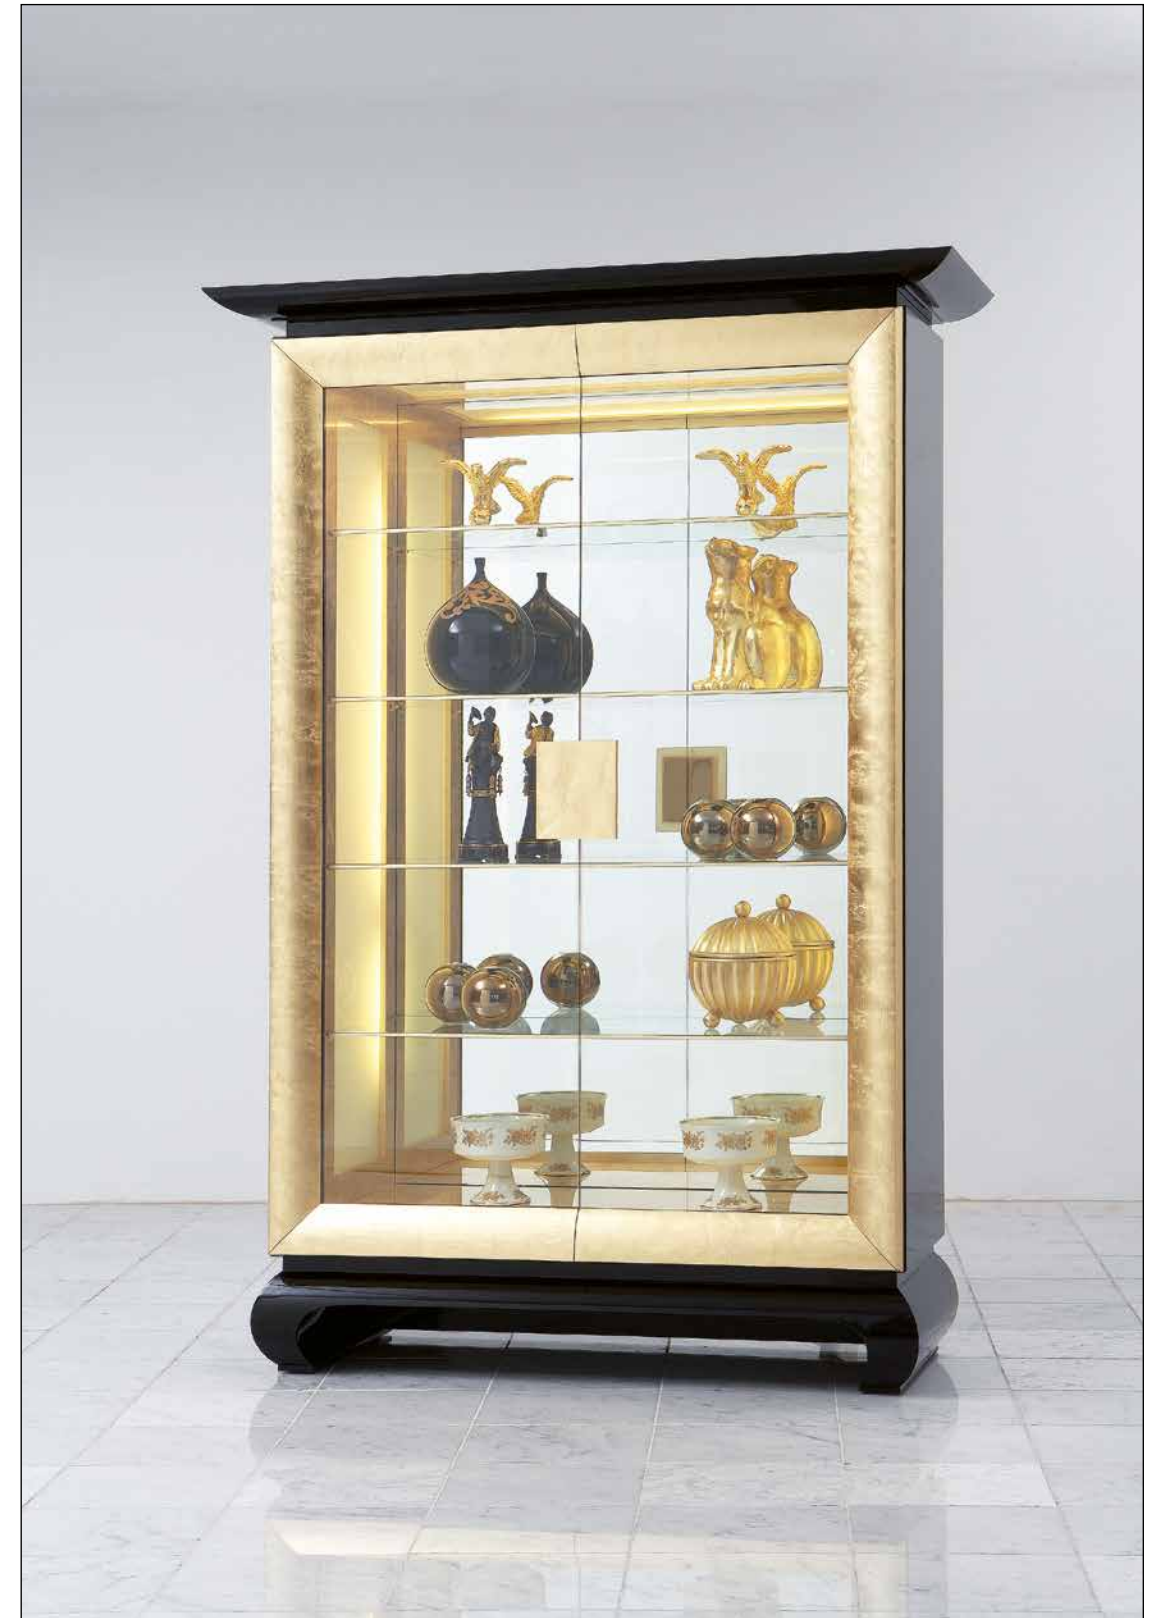

TISCH PIATO
STÜHLE GABRIELLA
VITRINEN PIATO

VITRINE PIATO
STÜHLE GABRIELLA
TISCH PIATO
KONSOLE ASIA
SIDEBOARD PIATO

YACHT-EINRICHTUNG MIT MÖBELN VON FINKELDEI

BETT VEGA
POLSTERBANK VEGA
NACHTTISCH VEGA

SESSEL FANTASY
KOMMODE PIATO
NACHTSCHRÄNKE PIATO
BETT MANDARIN
POLSTERBANK VERA
STUHLSESSEL VERA
SCHMINKTISCH PIATO

BETT OPAL
+ BOXSPRINGUNTERBAU
+ TASCHENFEDERKERNMATRATZE (2X)
+ MATRATZENTOPPER DELUXE
NACHTSCHRANK MONTANA

NACHTSCHRANK PIATO
BETT SAMURAI
POLSTERBANK SAMURAI

BETT SAMURAI
NACHTSCHRANK MONTANA

BETT SASKIA
NACHTSCHRANK MONTANA
BACKENSESSEL AQILA

SIDEBORD MAI TAI
VITRINE MAI TAI

SCHRANKWAND MONTANA

SCHREIBTISCH MONTANA
SIDEBOARD MONTANA

VITRINE PIATO
DREHSELLE LADY
SCHREIBTISCH PIATO
SIDEBOARD PIATO

VITRINE PIATO
SIDEBOARD PIATO
VITRINE PIATO
SCHMINKTISCH PIATO